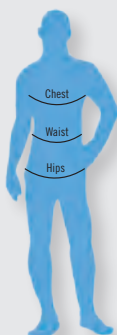

# GRÖSSENTABELLE

### Herren (metric)

Größe (cm)	Chest	Waist	Hip	Inseam		
				Regular	Short	Long
<b>S</b>	88-96	73-81	88-96	82-5	77-5	87-5
<b>M</b>	96-104	81-89	96-104	83	78	88
<b>L</b>	104-112	89-97	104-112	83-5	78-5	88-5
<b>XL</b>	112-124	97-109	112-120	84	79	89
<b>XXL</b>	124-136	109-121	120-128	84-5	79-5	89-5
<b>XXXL</b>	136-148	121-133	128-136	85	80	90

### Damen (metric)

Größe (cm)	Bust	Waist	Hip	Inseam		
				Regular	Short	Long
<b>XS</b>	76-83	60-67	84-91	79-5	74-5	84-5
<b>S</b>	83-90	67-74	91-98	79-5	74-5	84-5
<b>M</b>	90-97	74-81	98-105	80	75	85
<b>L</b>	97-104	81-88	105-112	80	75	85
<b>XL</b>	104-114	88-98	112-120	80.5	75.5	85.5